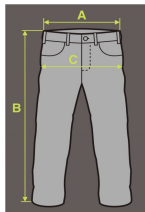

DETSKE KALHOTY A KRATASY

DARTH - regular fit	5-6	7-8	9-10	11-12	13+
(A) OBVOD PASU (tolerance +/- 1 cm)	58	62	66	70	74
(B) DELKA KALHOT (tolerance +/- 1,5 cm)	68	76	84	92	100
(C) OBVOD BOKŮ (tolerance +/- 1 cm)	68	73	78	82	87

DARTH SHORTS	5-6	7-8	9-10	11-12	13+
(A) OBVOD PASU (tolerance +/- 1 cm)	58	62	66	70	74
(B) DELKA KALHOT (tolerance +/- 1,5 cm)	47	49	51	53	55
(C) OBVOD BOKŮ (tolerance +/- 1 cm)	68	73	78	82	87