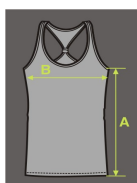

DÁMSKÁ TRIKA A TOPY

	S	M	L	XL
VIRGINE - deep round neck, oversized long fit				
(A) DÉLKA (tolerance +/- 1.5 cm)	68	70	65	67
(B) ŠÍŘKA PŘES PRSA (měřeno v příramku, tolerance +/- 1 cm)	52	54	56	58
(C) DÉLKA RUKÁVU (měřeno od ramenního švu)	20	20	21	21
STORM - tank top, oversized long fit				
(A) DÉLKA (tolerance +/- 1.5 cm)	56	58	60	62
(B) ŠÍŘKA PŘES PRSA (měřeno v příramku, tolerance +/- 1 cm)	40	42	44	46
LUNO - oversized long fit				
(A) DÉLKA (tolerance +/- 1.5 cm)	80	82	84	86
(B) ŠÍŘKA PŘES PRSA (měřeno v příramku, tolerance +/- 1 cm)	52	54	56	58
(C) DÉLKA RUKÁVU (měřeno od ramenního švu)	6	6	7	7
AQUARELLE - long fit				
(A) DÉLKA (tolerance +/- 1.5 cm)	68	70	72	74
(B) ŠÍŘKA PŘES PRSA (měřeno v příramku, tolerance +/- 1 cm)	42	44	46	48
(C) DÉLKA RUKÁVU (měřeno od ramenního švu)	10	10	10	10
ATOMIC - oversized fit				
(A) DÉLKA (tolerance +/- 1.5 cm)	68	70	65	67
(B) ŠÍŘKA PŘES PRSA (měřeno v příramku, tolerance +/- 1 cm)	46	48	50	52
(C) DÉLKA RUKÁVU (měřeno od ramenního švu)	22	22	23	23
EYE OF TIGER - boat neck, oversized long fit				
(A) DÉLKA (tolerance +/- 1.5 cm)	68	70	72	74
(B) ŠÍŘKA PŘES PRSA (měřeno v příramku, tolerance +/- 1 cm)	54	56	58	60
(C) DÉLKA RUKÁVU (měřeno od ramenního švu)	20	20	21	21
EASY - long fit, deep V-neck				
(A) DÉLKA (tolerance +/- 1.5 cm)	68	70	72	74
(B) ŠÍŘKA PŘES PRSA (měřeno v příramku, tolerance +/- 1 cm)	40	42	44	46
(C) DÉLKA RUKÁVU (měřeno od ramenního švu)	10	11	12	13
UNITED - long fit				
(A) DÉLKA (tolerance +/- 1.5 cm)	72	74	76	78
(B) ŠÍŘKA PŘES PRSA (měřeno v příramku, tolerance +/- 1 cm)	42	44	46	48
(C) DÉLKA RUKÁVU (měřeno od ramenního švu)	14	15	16	17
HEARTY - long fit				
(A) DÉLKA (tolerance +/- 1.5 cm)	67	69	71	73
(B) ŠÍŘKA PŘES PRSA (měřeno v příramku, tolerance +/- 1 cm)	42	44	46	48
(C) DÉLKA RUKÁVU (měřeno od ramenního švu)	16	17	18	19
SATELLITE - long fit				
(A) DÉLKA (tolerance +/- 1.5 cm)	68	70	72	74
(B) ŠÍŘKA PŘES PRSA (měřeno v příramku, tolerance +/- 1 cm)	40	42	44	46
(C) DÉLKA RUKÁVU (měřeno od ramenního švu)	10	11	12	13
BELL - oversized fit				
(A) DÉLKA (tolerance +/- 1.5 cm)	64	66	68	70
(B) ŠÍŘKA PŘES PRSA (měřeno v příramku, tolerance +/- 1 cm)	46	48	50	52
(C) DÉLKA RUKÁVU (měřeno od ramenního švu)	9	10	11	12
JADE - halter top				
(A) DÉLKA (tolerance +/- 1.5 cm)	44	48	52	56
(B) ŠÍŘKA PŘES PRSA (měřeno v příramku, tolerance +/- 1 cm)	34	36	38	40
BILLY - tank top				
(A) DÉLKA (tolerance +/- 1.5 cm)	46	48	50	52
(B) ŠÍŘKA PŘES PRSA (měřeno v příramku, tolerance +/- 1 cm)	40	42	44	46