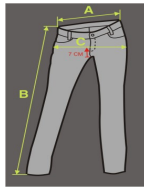

DAMSKÉ KALHOTY A KRATASY

NAVIGATOR - baggy fit, low waist		26	27	28	29	30
(A) OBVOD PASU (tolerance +/- 1 cm)		73	77	81	85	89
(B) DĚLKA KALHOT (tolerance +/- 1,5 cm)		100	102	104	106	108
(C) OBVOD BOKŮ / 7 cm od kroku (tolerance +/- 1 cm)		89	93	97	101	105
FLIGHTY - slim fit, low waist		26	27	28	29	30
(A) OBVOD PASU (tolerance +/- 1 cm)		73	77	81	85	89
(B) DĚLKA KALHOT (tolerance +/- 1,5 cm)		106	107	108	109	110
(C) OBVOD BOKŮ / 7 cm od kroku (tolerance +/- 1 cm)		89	93	97	101	105
LOWRIDER - hipster		26	27	28	29	30
(A) OBVOD PASU (tolerance +/- 1 cm)		73	77	81	85	89
(B) DĚLKA KALHOT (tolerance +/- 1,5 cm)		106	107	108	109	110
(C) OBVOD BOKŮ / 7 cm od kroku (tolerance +/- 1 cm)		89	93	97	101	105
LOW - hipster		26	27	28	29	30
(A) OBVOD PASU (tolerance +/- 1 cm)		73	77	81	85	89
(B) DĚLKA KALHOT (tolerance +/- 1,5 cm)		106	107	108	109	110
(C) OBVOD BOKŮ / 7 cm od kroku (tolerance +/- 1 cm)		89	93	97	101	105
SUPER - anti fit		26	27	28	29	30
(A) OBVOD PASU (tolerance +/- 1 cm)		74	78	82	86	90
(B) DĚLKA KALHOT (tolerance +/- 1,5 cm)		101	103	104	106	107
(C) OBVOD BOKŮ / 7 cm od kroku (tolerance +/- 1 cm)		95	100	104	108	112
WANE		26	27	28	29	30
(A) OBVOD PASU (tolerance +/- 1 cm)		74	78	82	86	90
(B) DĚLKA KALHOT (tolerance +/- 1,5 cm)		37	38	40	41	43
(C) OBVOD BOKŮ / 7 cm od kroku (tolerance +/- 1 cm)		94	98	102	106	110
LAZY		S	M	L	XL	
(A) OBVOD PASU (tolerance +/- 1 cm)		68	72	76	80	
(B) DĚLKA KALHOT (tolerance +/- 1,5 cm)		71	71	73	73	
(C) OBVOD BOKŮ / 7 cm od kroku (tolerance +/- 1 cm)		104	108	112	116