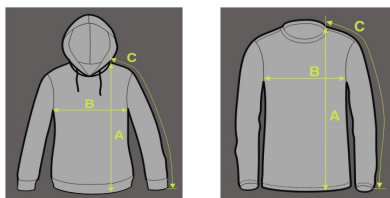

PANSKE MIKINY A SVETRY

	S	M	L	XL	
FLARE					
(A) DĚLKA (tolerance +/- 1.5 cm)	72	74	76	78	
(B) ŠÍŘKA PŘES PRSA (měřeno v průměru, tolerance +/- 1 cm)	52	54	56	58	
(C) DĚLKA RUKÁVU (měřeno od línce)	79	82	84	87	
VENTURE					
(A) DĚLKA (tolerance +/- 1.5 cm)	72	74	76	78	
(B) ŠÍŘKA PŘES PRSA (měřeno v průměru, tolerance +/- 1 cm)	52	54	56	58	
(C) DĚLKA RUKÁVU (měřeno od línce)	79	82	84	87	
LEGION					
(A) DĚLKA (tolerance +/- 1.5 cm)	73	75	77	79	
(B) ŠÍŘKA PŘES PRSA (měřeno v průměru, tolerance +/- 1 cm)	54	56	58	60	
(C) DĚLKA RUKÁVU (měřeno od línce)	80	83	86	89	
BAILEY					
(A) DĚLKA (tolerance +/- 1.5 cm)	73	75	77	79	
(B) ŠÍŘKA PŘES PRSA (měřeno v průměru, tolerance +/- 1 cm)	54	56	58	60	
(C) DĚLKA RUKÁVU (měřeno od línce)	81	84	87	90	
QUARTERBACK					
(A) DĚLKA (tolerance +/- 1.5 cm)	73	75	77	79	
(B) ŠÍŘKA PŘES PRSA (měřeno v průměru, tolerance +/- 1 cm)	52	54	56	58	
(C) DĚLKA RUKÁVU (měřeno od línce)	79	82	85	88	
LABEL					
(A) DĚLKA (tolerance +/- 1.5 cm)	73	75	77	79	
(B) ŠÍŘKA PŘES PRSA (měřeno v průměru, tolerance +/- 1 cm)	54	56	58	60	
(C) DĚLKA RUKÁVU (měřeno od línce)	80	83	86	89	
LEADER					
(A) DĚLKA (tolerance +/- 1.5 cm)	73	75	77	79	81
(B) ŠÍŘKA PŘES PRSA (měřeno v průměru, tolerance +/- 1 cm)	54	56	58	60	62
(C) DĚLKA RUKÁVU (měřeno od línce)	80	83	86	89	92
EMPEROR					
(A) DĚLKA (tolerance +/- 1.5 cm)	73	75	77	79	81
(B) ŠÍŘKA PŘES PRSA (měřeno v průměru, tolerance +/- 1 cm)	54	56	58	60	62
(C) DĚLKA RUKÁVU (měřeno od línce)	81	84	87	90	93
CALIBRE					
(A) DĚLKA (tolerance +/- 1.5 cm)	73	75	77	79	
(B) ŠÍŘKA PŘES PRSA (měřeno v průměru, tolerance +/- 1 cm)	54	56	58	60	
(C) DĚLKA RUKÁVU (měřeno od línce)	80	83	86	89	
CHROMA					
(A) DĚLKA (tolerance +/- 1.5 cm)	73	75	77	79	
(B) ŠÍŘKA PŘES PRSA (měřeno v průměru, tolerance +/- 1 cm)	51	53	55	57	
(C) DĚLKA RUKÁVU (měřeno od línce)	81	84	87	90	