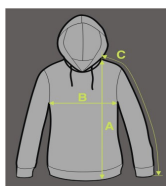

DETSKE MIKINY A TRIKA

ATOM	7-8	9-10	11-12	13+
(A) DELKA (tolerance +/- 1,5 cm)	53	56	59	63
(B) ŠÍRKA PŘES PRSA (měřeno v průměru, tolerance +/- 1 cm)	43	46	49	51
(C) DELKA RUKÁVU (měřeno od ramenního švu)	61	63	66	69

RULER	7-8	9-10	11-12	13+
(A) DELKA (tolerance +/- 1,5 cm)	53	56	59	62
(B) ŠÍRKA PŘES PRSA (měřeno v průměru, tolerance +/- 1 cm)	41	44	47	49
(C) DELKA RUKÁVU (měřeno od ramenního švu)	16	17	18	19

GRAPE	7-8	9-10	11-12	13+
(A) DELKA (tolerance +/- 1,5 cm)	53	56	59	62
(B) ŠÍRKA PŘES PRSA (měřeno v průměru, tolerance +/- 1 cm)	41	44	47	49
(C) DELKA RUKÁVU (měřeno od ramenního švu)	16	17	18	19