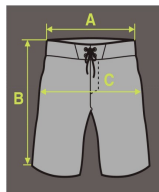

DETSKE BOARDSHORTS

SHIELD KIDS	7-8	9-10	11-12	13+
(A) OBVOD PASU (tolerance +/- 1 cm)	58	62	66	70
(B) DELKA KALHOT (tolerance +/- 1,5 cm)	44	46	48	50
(C) OBVOD BOKŮ (15 cm od kroců) (tolerance +/- 1 cm)	82	86	90	94

SANDALY

TWIST - PASKE - velikost US	7	8	9	10	11	12
velikost EUR	40	41	42	43	44	45
délka v cm	26,3	27,2	28,1	29	29,9	30,8