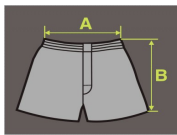

PANSKE BOXERKY

APOLLO	S	M	L	XL
(A) OBVOOD PASU (tolerance +/- 1 cm)	70	76	82	88
(B) DELKA (tolerance +/- 1,5 cm)	35	37	39	41
SIN	S	M	L	XL
(A) OBVOOD PASU (tolerance +/- 1 cm)	68	74	80	86
(B) DELKA (tolerance +/- 1,5 cm)	35	37	39	41
RHYME	S	M	L	XL
(A) OBVOOD PASU (tolerance +/- 1 cm)	64	68	72	76
(B) DELKA (tolerance +/- 1,5 cm)	25	26	27	28
DYNASTY	S	M	L	XL
(A) OBVOOD PASU (tolerance +/- 1 cm)	64	68	72	76
(B) DELKA (tolerance +/- 1,5 cm)	25	26	27	28