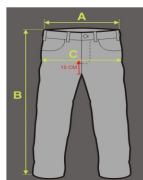

PANSKE KALHOTY A KRATASY

	26	28	30	32	34	36	38
FORSAGE - slim fit							
(A) OBVOĐ PASU (tolerance +/- 1 cm)	76	80	84	88	92	96	100
(B) DELKA KALHOT (tolerance +/- 1,5 cm)	108	109	110	111	112	113	114
(C) OBVOĐ BOKŮ /15 cm od křoků/ (tolerance +/- 1 cm)	84	88	92	96	100	104	108
CRUISE - slim fit							
(A) OBVOĐ PASU (tolerance +/- 1 cm)	76	80	84	88	92	96	100
(B) DELKA KALHOT (tolerance +/- 1,5 cm)	108	109	110	111	112	113	114
(C) OBVOĐ BOKŮ /15 cm od křoků/ (tolerance +/- 1 cm)	84	88	92	96	100	104	108
TRUCK LIGHT GRAY - slim straight fit							
(A) OBVOĐ PASU (tolerance +/- 1 cm)	76	80	84	88	92	96	100
(B) DELKA KALHOT (tolerance +/- 1,5 cm)	108	109	110	111	112	113	114
(C) OBVOĐ BOKŮ /15 cm od křoků/ (tolerance +/- 1 cm)	84	88	92	96	100	104	108
TERMINAL - slim straight fit							
(A) OBVOĐ PASU (tolerance +/- 1 cm)	76	80	84	88	92	96	100
(B) DELKA KALHOT (tolerance +/- 1,5 cm)	108	109	110	111	112	113	114
(C) OBVOĐ BOKŮ /15 cm od křoků/ (tolerance +/- 1 cm)	84	88	92	96	100	104	108
GROUND LIGHT BLUE - straight fit							
(A) OBVOĐ PASU (tolerance +/- 1 cm)	76	80	84	88	92	96	100
(B) DELKA KALHOT (tolerance +/- 1,5 cm)	108	109	110	111	112	113	114
(C) OBVOĐ BOKŮ /15 cm od křoků/ (tolerance +/- 1 cm)	94	98	102	106	110	114	118
GROUND - straight fit							
(A) OBVOĐ PASU (tolerance +/- 1 cm)	76	80	84	88	92	96	100
(B) DELKA KALHOT (tolerance +/- 1,5 cm)	114	155	116	117	118	119	120
(C) OBVOĐ BOKŮ /15 cm od křoků/ (tolerance +/- 1 cm)	96	100	104	108	112	116	120
CHARTER - straight fit							
(A) OBVOĐ PASU (tolerance +/- 1 cm)	76	80	84	88	92	96	100
(B) DELKA KALHOT (tolerance +/- 1,5 cm)	114	155	116	117	118	119	120
(C) OBVOĐ BOKŮ /15 cm od křoků/ (tolerance +/- 1 cm)	96	100	104	108	112	116	120
FATJACK - baggy fit							
(A) OBVOĐ PASU (tolerance +/- 1 cm)	76	80	84	88	92	96	100
(B) DELKA KALHOT (tolerance +/- 1,5 cm)	108	109	110	111	112	113	114
(C) OBVOĐ BOKŮ /15 cm od křoků/ (tolerance +/- 1 cm)	96	100	104	108	112	116	120
ROCK - slim straight fit, mid rise fit							
(A) OBVOĐ PASU (tolerance +/- 1 cm)	80	84	88	92	96	100	
(B) DELKA KALHOT (tolerance +/- 1,5 cm)	104	105	106	107	108	109	
(C) OBVOĐ BOKŮ /15 cm od křoků/ (tolerance +/- 1 cm)	102	106	110	114	118	122	
HOCK SHORTS - straight fit							
(A) OBVOĐ PASU (tolerance +/- 1 cm)	80	84	88	92	96	100	
(B) DELKA KALHOT (tolerance +/- 1,5 cm)	54	55	56	57	58	59	
(C) OBVOĐ BOKŮ /15 cm od křoků/ (tolerance +/- 1 cm)	102	106	110	114	118	122	
GROUND SHORTS - straight fit							
(A) OBVOĐ PASU (tolerance +/- 1 cm)	76	80	84	88	92	96	100
(B) DELKA KALHOT (tolerance +/- 1,5 cm)	48	50	52	54	56	58	60
(C) OBVOĐ BOKŮ /15 cm od křoků/ (tolerance +/- 1 cm)	94	98	102	106	110	114	118
CHARTER SHORTS - straight fit							
(A) OBVOĐ PASU (tolerance +/- 1 cm)	76	80	84	88	92	96	100
(B) DELKA KALHOT (tolerance +/- 1,5 cm)	50	52	54	56	58	60	62
(C) OBVOĐ BOKŮ /15 cm od křoků/ (tolerance +/- 1 cm)	94	98	102	106	110	114	118
ALFA							
(A) OBVOĐ PASU (tolerance +/- 1 cm)	76	80	84	88	92	96	100
(B) DELKA KALHOT (tolerance +/- 1,5 cm)	53	54	55	56	57	58	59
(C) OBVOĐ BOKŮ /15 cm od křoků/ (tolerance +/- 1 cm)	98	102	106	110	114	118	122
BRAVO							
(A) OBVOĐ PASU (tolerance +/- 1 cm)	76	80	84	88	92	96	100
(B) DELKA KALHOT (tolerance +/- 1,5 cm)	53	54	55	56	57	58	59
(C) OBVOĐ BOKŮ /15 cm od křoků/ (tolerance +/- 1 cm)	98	102	106	110	114	118	122
FOXTROT							
(A) OBVOĐ PASU (tolerance +/- 1 cm)	78	82	86	90	94	98	102
(B) DELKA KALHOT (tolerance +/- 1,5 cm)	55	56	57	58	59	60	61
(C) OBVOĐ BOKŮ /15 cm od křoků/ (tolerance +/- 1 cm)	98	102	106	110	114	118	122
CHARLIE							
(A) OBVOĐ PASU (tolerance +/- 1 cm)	76	80	84	88	92	96	100
(B) DELKA KALHOT (tolerance +/- 1,5 cm)	58	59	60	61	62	63	64
(C) OBVOĐ BOKŮ /15 cm od křoků/ (tolerance +/- 1 cm)	96	100	104	108	112	116	120
KENYON							
(A) OBVOĐ PASU (tolerance +/- 1 cm)	76	80	84	88	92	96	100
(B) DELKA KALHOT (tolerance +/- 1,5 cm)	54	55	56	57	58	59	60
(C) OBVOĐ BOKŮ /15 cm od křoků/ (tolerance +/- 1 cm)	112	116	120	124	128	132