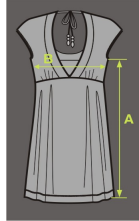

DAMSKÉ ŠATY

VIBES		S	M	L	XL
(A) DĚLKA (tolerance +/- 1,5 cm)		76	80	84	88
(B) ŠÍŘKA PŘES PRSA (tolerance +/- 1 cm)		36	38	40	42
ZEPHYR		S	M	L	XL
(A) DĚLKA (tolerance +/- 1,5 cm)		68	72	77	81
(B) ŠÍŘKA PŘES PRSA (tolerance +/- 1 cm)		33	35	37	39
SWING		S	M	L	XL
(A) DĚLKA (tolerance +/- 1,5 cm)		68	70	72	74
(B) ŠÍŘKA PŘES PRSA (tolerance +/- 1 cm)		40	42	44	46