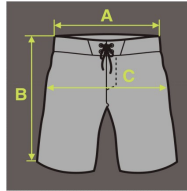

PANSKE BOARDSHORTS

PHYSICS	28	30	32	33	34	36	38
(A) OBVOOD PASU (tolerance +/- 1 cm)	74	79	84	87	89	94	99
(B) DELKA KALHOT (tolerance +/- 1,5 cm)	50	51	53	53	54	56	57
(C) OBVOOD BOKU (15 cm od krotku) (tolerance +/- 1 cm)	97	102	107	109	112	117	122
RELIC	28	30	32	33	34	36	38
(A) OBVOOD PASU (tolerance +/- 1 cm)	74	79	84	86,5	89	94	99
(B) DELKA KALHOT (tolerance +/- 1,5 cm)	50	51	53	53	54	56	57
(C) OBVOOD BOKU (15 cm od krotku) (tolerance +/- 1 cm)	97	102	107	109	112	117	122
BLITZ	28	30	32	33	34	36	38
(A) OBVOOD PASU (tolerance +/- 1 cm)	74	79	84	86,5	89	94	99
(B) DELKA KALHOT (tolerance +/- 1,5 cm)	50	51	53	53	54	56	57
(C) OBVOOD BOKU (15 cm od krotku) (tolerance +/- 1 cm)	97	102	107	109	112	117	122
SHIELD	28	30	32	33	34	36	38
(A) OBVOOD PASU (tolerance +/- 1 cm)	74	79	84	86,5	89	94	99
(B) DELKA KALHOT (tolerance +/- 1,5 cm)	52	53	55	55	56	58	59
(C) OBVOOD BOKU (15 cm od krotku) (tolerance +/- 1 cm)	97	102	107	109,5	112	117	122