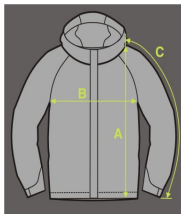

DETSKE STREET BUNDY

GENESIS KIDS	7-8	9-10	11-12	13+
(A) DELKA (tolerance +/- 1,5 cm)	63	65	67	69
(B) ŠÍRKA PŘES PRSA (měřeno v průměru, tolerance +/- 1 cm)	52	54	56	58
(C) DELKA RUKÁVU (měřeno od límeč, tolerance +/- 1 cm)	66	68	70	72